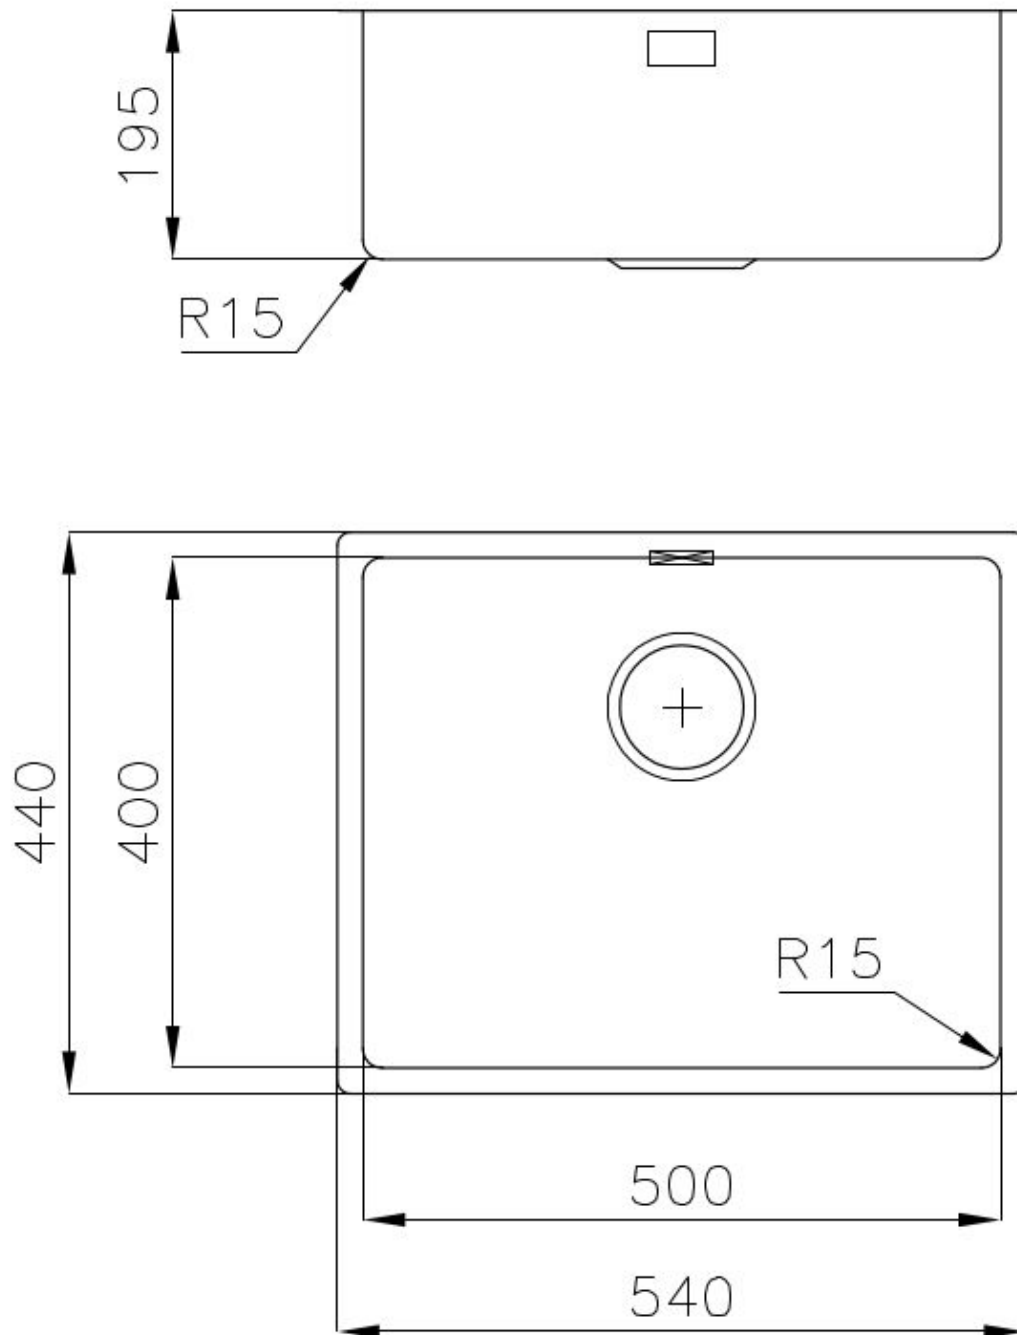

Finition

Brossée Foster

Matériau

Acier inoxydable AISI 304

Textures Brossée Foster

Base 60 cm

Dimensions 540 x 440 mm

Équipement standard Crochets de fixation, joint, vidange, trop-plein et siphon, Emballage en boîte

Trous mitigeur Pas de trous en standard

Trou d'encastrement Voir fiche technique

Égouttoir Non

Largeur 54 cm

Mesure cuve 500 x 400 mm

Numéro cuves 1 cuve

Vidange Vidange de 3,5

DESSINS TECHNIQUES